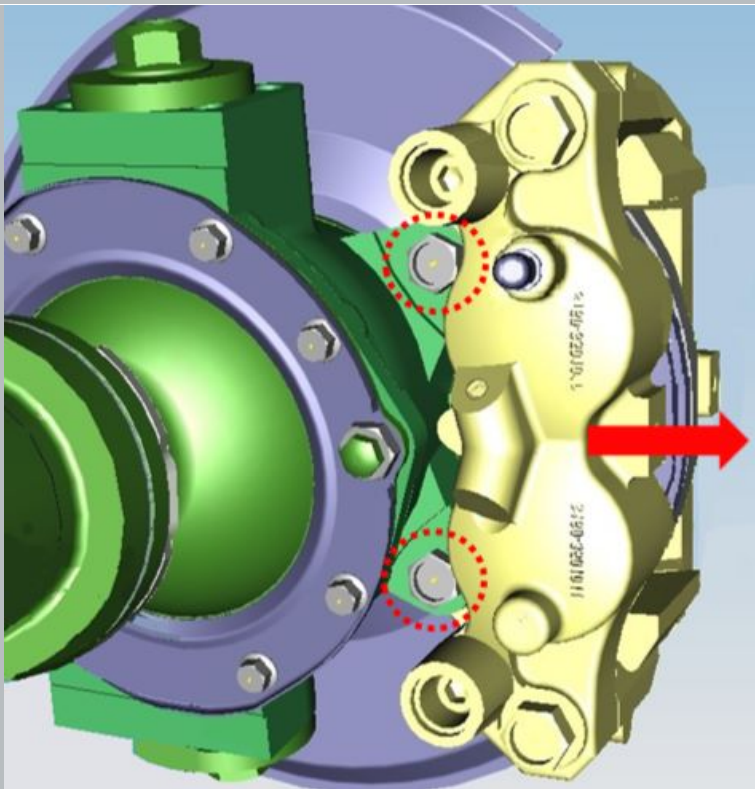

 **KENNISGEVING:** de Afvoer van de remvloeistof van het blok van de cilinder in een schoon vat.

 **KENNISGEVING:** tijdens het uitvoeren van procedures met betrekking tot hydraulische rem lekkage, installeert u de stekker in de poorten open systeem.

 **KENNISGEVING:** Vervang beschadigde onderdelen, indien van toepassing.

Verwijdering:

Raadpleeg de instructies - het Installeren van een auto op een brug (C) (00410)

Raadpleeg de instructies - remschoenen met voeringen - Verwijderen/Installatie (35004)

AFBEELDING

WERKING BESCHRIJVING

Img 1

1. Schroef de adapter los.

draaimoment - 32 Nm

2. Koppel de flexibele remslang met de afdichtring los.

⚠ KENNISGEVING: het hergebruik van de afdichtring is niet toegestaan.

Img 2

3. Draai de rem bevestigingsbouten los.

draaimoment - 150 Nm

4. Verwijder de voorrem.

Installatie:

KENNISGEVING: Voor de installatie een anaërobe lijm en afdichtmiddel op het schroefdraad van de montage bouten in de lengte van 10 mm van het uiteinde aanbrengen.