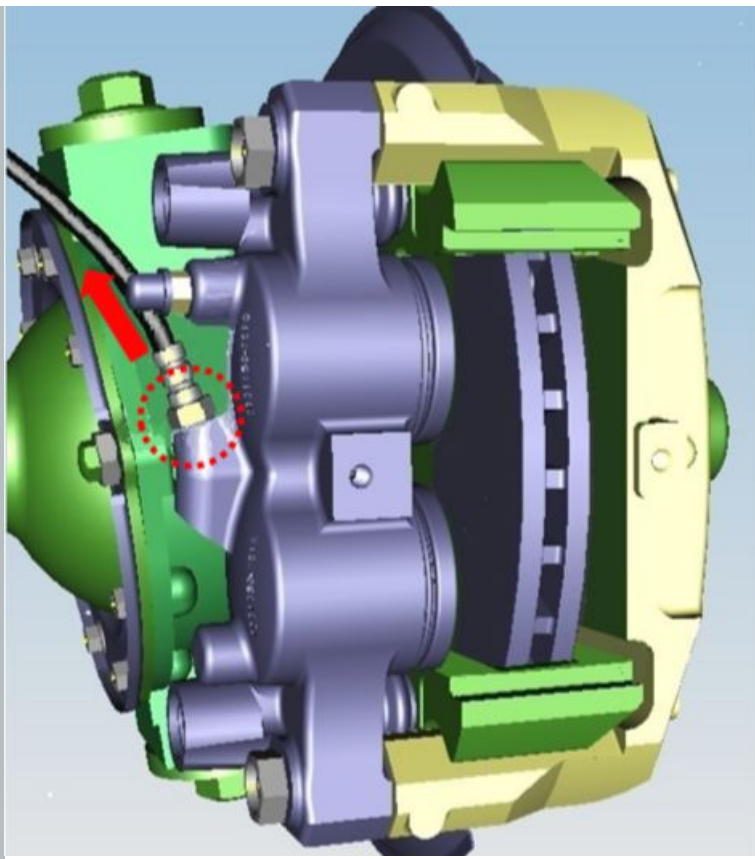

 **KENNISGEVING:** de Afvoer van de remvloeistof van het blok van de cilinder in een schoon vat.

 **KENNISGEVING:** tijdens het uitvoeren van procedures met betrekking tot hydraulische rem lekkage, installeert u de stekker in de poorten open systeem.

 **KENNISGEVING:** Vervang beschadigde onderdelen, indien van toepassing.

Verwijdering:

Raadpleeg de instructies - het Installeren van een auto op een brug (C) (00410)

Raadpleeg de instructies - remschoenen met voeringen - Verwijderen/Installatie (35004)

AFBEELDING

WERKING BESCHRIJVING

Img 1

1. Schroef de adapter los.

draaimoment - 32 Nm

2. Koppel de flexibele remslang met de afdichtring los.

⚠ KENNISGEVING: het hergebruik van de afdichtring is niet toegestaan.